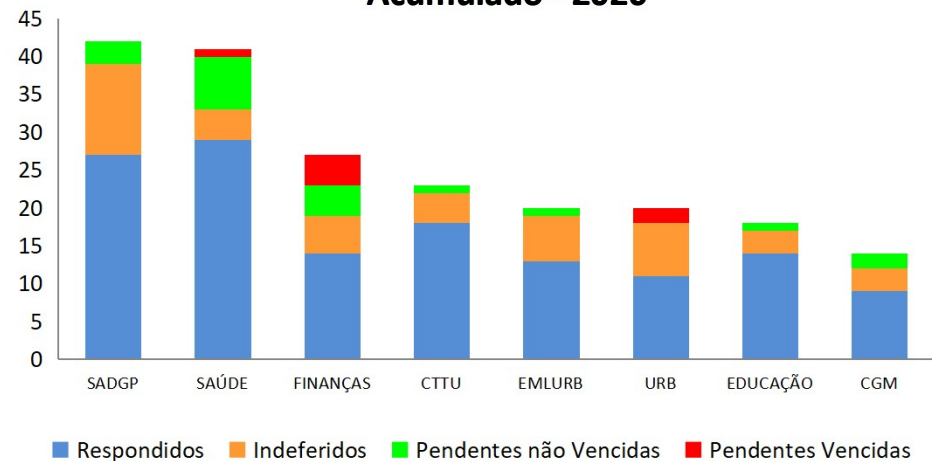

Período: MAIO de 2020*

Páginas mais visualizadas em maio

ACESSOS AO PORTAL DA TRANSPARÊNCIA Acumulado 2020

Páginas visualizadas em maio: 58.094
Total de consultas no ano: 224.255

Pedidos de Acesso à Informação Acumulado 2020

Órgãos mais demandados Acumulado - 2020

*Apuração até maio

TOTAL: 283

* Outros dados podem ser consultados no link: <http://transparencia.recife.pe.gov.br/codigos/web/lai/consultaPedido.php#result>