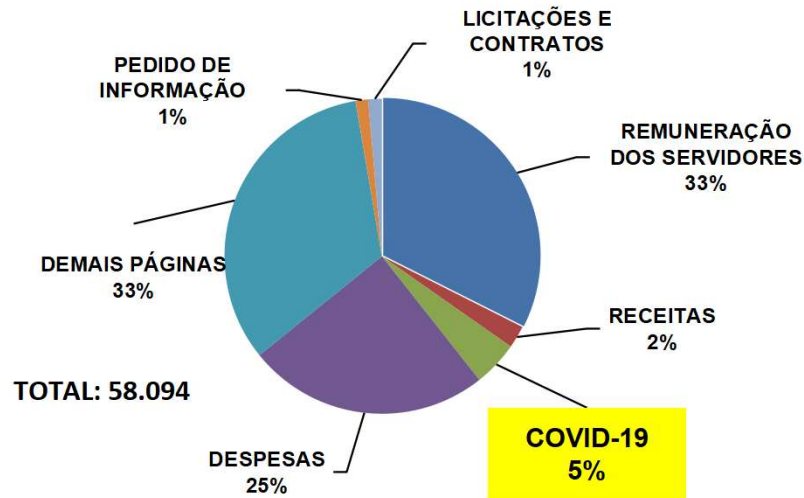

Período: MAIO de 2020*

Páginas mais visualizadas em maio

ACESSOS AO PORTAL DA TRANSPARÊNCIA Acumulado 2020

Páginas visualizadas em maio: 58.094
Total de consultas no ano: 224.255

Pedidos de Acesso à Informação Acumulado 2020

Órgãos mais demandados Acumulado - 2020

*Apuração até maio

TOTAL: 283

* Outros dados podem ser consultados no link: <http://transparencia.recife.pe.gov.br/codigos/web/lai/consultaPedido.php#result>