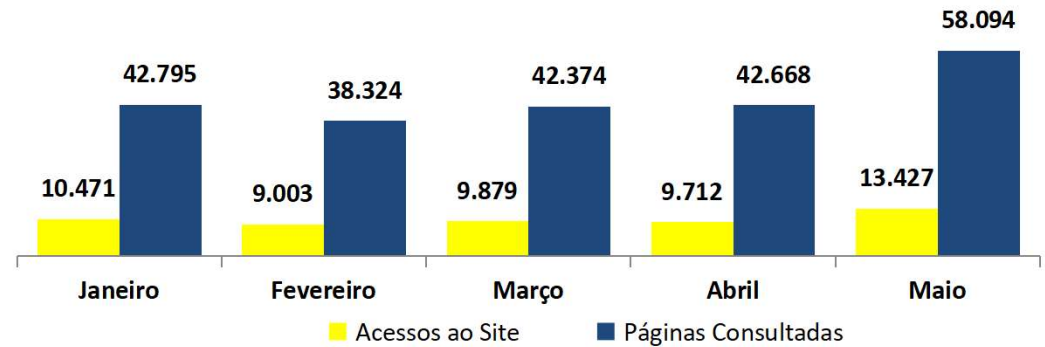

Período: MAIO de 2020*

Páginas mais visualizadas em maio

ACESSOS AO PORTAL DA TRANSPARÊNCIA Acumulado 2020

Páginas visualizadas em maio: 58.094
Total de consultas no ano: 224.255

Pedidos de Acesso à Informação Acumulado 2020

Órgãos mais demandados Acumulado - 2020

*Apuração até maio

TOTAL: 283

* Outros dados podem ser consultados no link: <http://transparencia.recife.pe.gov.br/codigos/web/lai/consultaPedido.php#result>