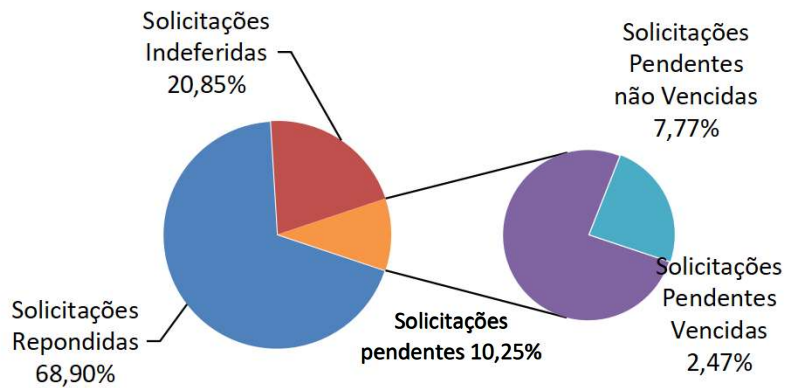

Período: MAIO de 2020*

Páginas mais visualizadas em maio

ACESSOS AO PORTAL DA TRANSPARÊNCIA Acumulado 2020

Páginas visualizadas em maio: 58.094
Total de consultas no ano: 224.255

Pedidos de Acesso à Informação Acumulado 2020

Órgãos mais demandados Acumulado - 2020

*Apuração até maio

TOTAL: 283

* Outros dados podem ser consultados no link: <http://transparencia.recife.pe.gov.br/codigos/web/lai/consultaPedido.php#result>